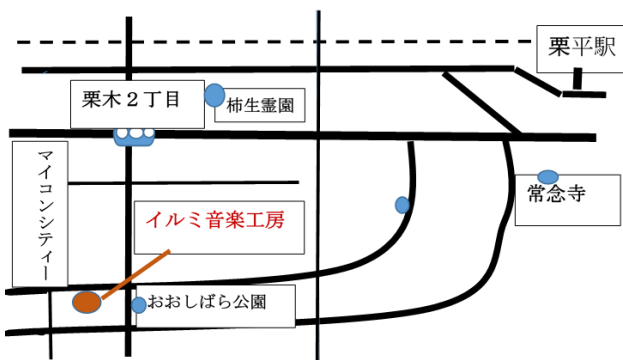

イルミ音楽工房♥おんがく教室

ぴあ の P i a n o 生徒募集

新しい風が吹く春がやってきました。

春風と共に貴方の中に眠る懐かしい音を探しに、ピアノを始めてみませんか？

* 幼児（3歳位）のお子様～* 大人の方まで、初級から上級の方まで、丁寧にご指導致します。

♥ 車で10分位の方でしたら送迎もしておりますので、お気軽にご相談ください。♥

* 【お教室の住所】 川崎市麻生区栗木3丁目2-63（おおしぼら公園手前右折2軒目）

* 【電話】 044-986-7241（鈴木まで） 【メール】 mirui37@ezweb.ne.jp

【URL】 <http://ilumi-ongaku.com> * 今年発表会を7月に開催予定（1年おきに開催）

* 【講師】 鈴木直美（国立音楽大学卒・みるいみなの名で、シンガーソングライターとしても活動）

2017年 みるいみなオリジナルソングソロアルバムCD「ホモ・モビリタス」製作

* 【入会費】 5000円（春のキャンペーンにつき今年3月～7月までにご入会の方は半額2500円）

* 【お月謝】 幼児の方初級（月）7000円より、小学生・大人 初級（月）8000円より、
グループレッスン初級（初級・5000円より）

* 【レッスン形態】 個人レッスン 月 3回 1レッスン50分程度

グループレッスン（大人の方のみ）月 2回 1レッスン50分程度

♥今年より、携帯に便利なロールピアノを使用したグループレッスンも始めます。♥

（ロールピアノの方は、月2回、1レッスン40分程度のグループレッスンで、月3000円になります）

* この他にも、ご相談により、レッスンの形を変えることも可能です。お気軽にお申し出ください。

* 詳細につきましては、お電話・メールにてお問い合わせくだされば幸いです。

* 無料お試しレッスンも致しますので、ご遠慮なくお申し込みください。*