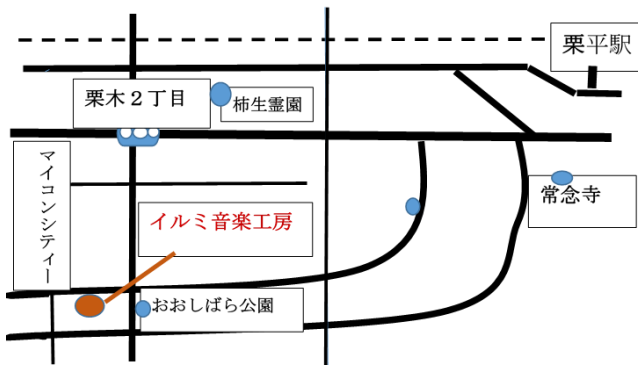

## ぴあ の P i a n o 生徒募集

秋です！ 自分との出会い！ 内なる充足の時への旅をピアノと共に！

貴方の中に眠る懐かしい音を探しに、ピアノとの旅を始めてみませんか？

- \* 幼児（3歳位）のお子様～\* 大人の方まで、初級から上級の方まで、丁寧にご指導致します。
- \* 【お教室の住所】 川崎市麻生区栗木3-2-63
- \* 【電話】 044-986-7241（鈴木まで）【メール】 [mirui37@ezweb.ne.jp](mailto:mirui37@ezweb.ne.jp)
- 【URL】 <http://ilumi-ongaku.com>
- \* 【講師】 鈴木直美（国立音楽大学卒・みるいみなの名で、シンガーソングライターとしても活動中）  
2017年みるいみなオリジナルソングCD「ホモビリタス（移動する人）」を製作
- \* 【入会費】 5000円（秋のキャンペーンにつき11月まで半額の2500円です）
- \* 【お月謝】 幼児の方初級（月）7000円より、小学生・大人 初級（月）8000円より、  
グループレッスン初級（月）5000円より
- \* 【レッスン形態】 個人レッスン 月 3回 1レッスン50分～70分程度  
グループレッスン（大人の方のみ）月2回 1レッスン60分程度
- \* この他にも、ご相談により、レッスンの形を変えることも可能です。お気軽にお申し出ください。
- \* 詳細につきましては、お電話・メールにてお問い合わせくだされば幸いと存じます。  
（メールにもよろしければ、お名前、お電話番号をご記入下さい）

無料お試しレッスンも致しますので、ご遠慮なくお申し込みください。

- \* 発表会は、2年毎に開催。前回は世田谷区経堂カルラホールにて開催致しました。  
来年は、泉の森ホール（小田急線狛江駅下車3分）にて7月開催予定です  
その他、ヤマハグレード、音大受験・保母・幼稚園の先生のピアノテスト等にも対応。  
落ち着いた秋の響きを探しにピアノの森の散歩に出かけましょう！

皆様のご入会を心よりお待ちしております！